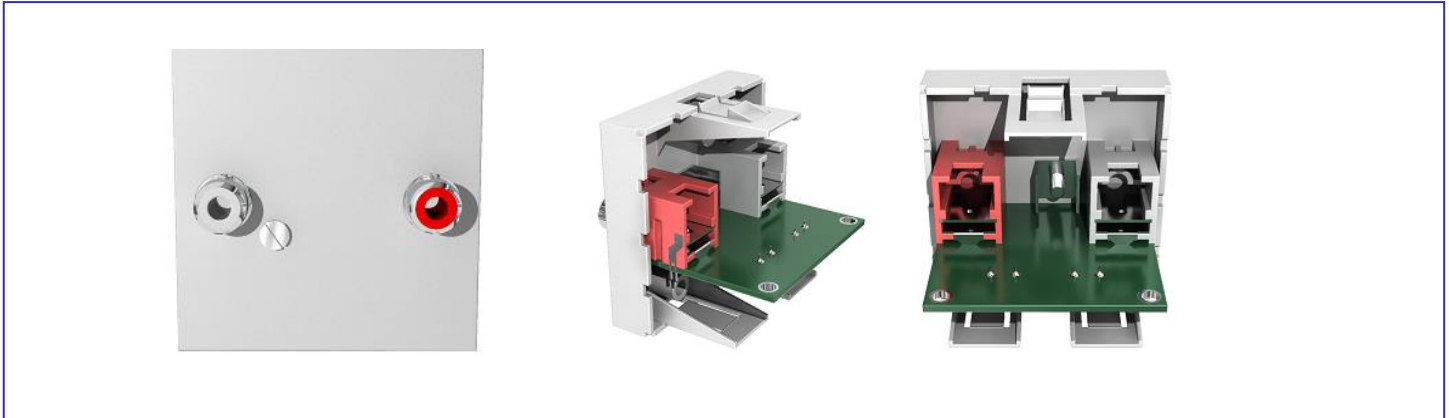

**REF : AM2RCACI**

Plastron avec 2 embases RCA femelles – A visser

**INFORMATIONS PRODUIT**

**Descriptif**

- Plastron avec 2 embases femelles RCA rouge / blanche.
- Bornier 4 pôles.
- Format 45 x 45 – 3 accroches
- Livré avec 4 embouts à sertir, 1 manchon et 1 attache-câble.
- Couleur : Blanc (RAL 9005)

**Plan de raccordement**

Repères Borniers	Signaux	Repères Connecteur
<b>1</b>	Audio Droit	Point Chaud RCA
<b>2</b>	Masse Droit	Masse RCA
<b>3</b>	Audio Gauche	Point Chaud RCA
<b>4</b>	Masse Gauche	Masse RCA

**Référence**

 REF.	Désignation	
AM2RCACI	Plastron 2 RCA femelles à bornier	Unité